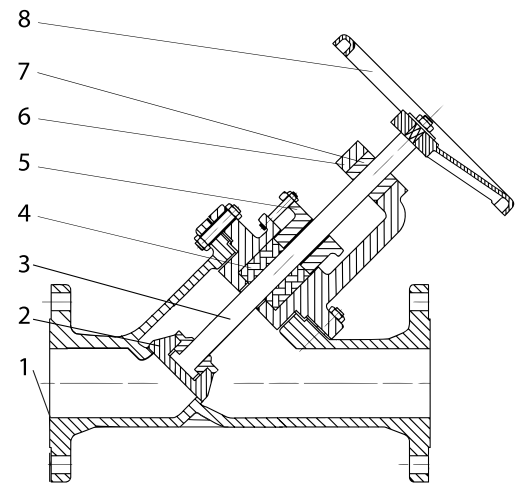

\* Reference photo

Body and Bonnet Cast Steel A216 WCB  
 Bolted Bonnet  
 Rising Stem OS&Y  
 Norm Steel Valves: ANSI/ASME B16.34  
 Flange dimensions:  
 ANSI/ASME B16.5 RF class 300  
 Face to Face dimensions: ASME B16.10  
 Hydrostatic Testing API 598

**MATERIALS**

|   | PART NAME    | MATERIAL            |
|---|--------------|---------------------|
| 1 | BODY         | CAST STEEL A216 WCB |
| 2 | DISK         | 13% Cr.             |
| 3 | STEM         | SS410               |
| 4 | GLANDPACKING | GRAPHITE-PTFE       |
| 5 | GLAND        | CAST STEEL A216 WCB |
| 6 | BONNET       | CAST STEEL A216 WCB |
| 7 | NUT          | A194-2H             |
| 8 | HANDWHEEL    | IRON                |

**Speed Logística y Servicios S.A.C.**  
 Importador y distribuidor autorizado de  
 válvulas REX para Perú y para su exportación.

**DIMENSIONS (mm)**

| SIZE   | WEIGHT (Kg) |
|--------|-------------|
| 2"     | 31          |
| 2 1/2" | 38          |
| 3"     | 45          |
| 4"     | 64          |
| 6"     | 120         |